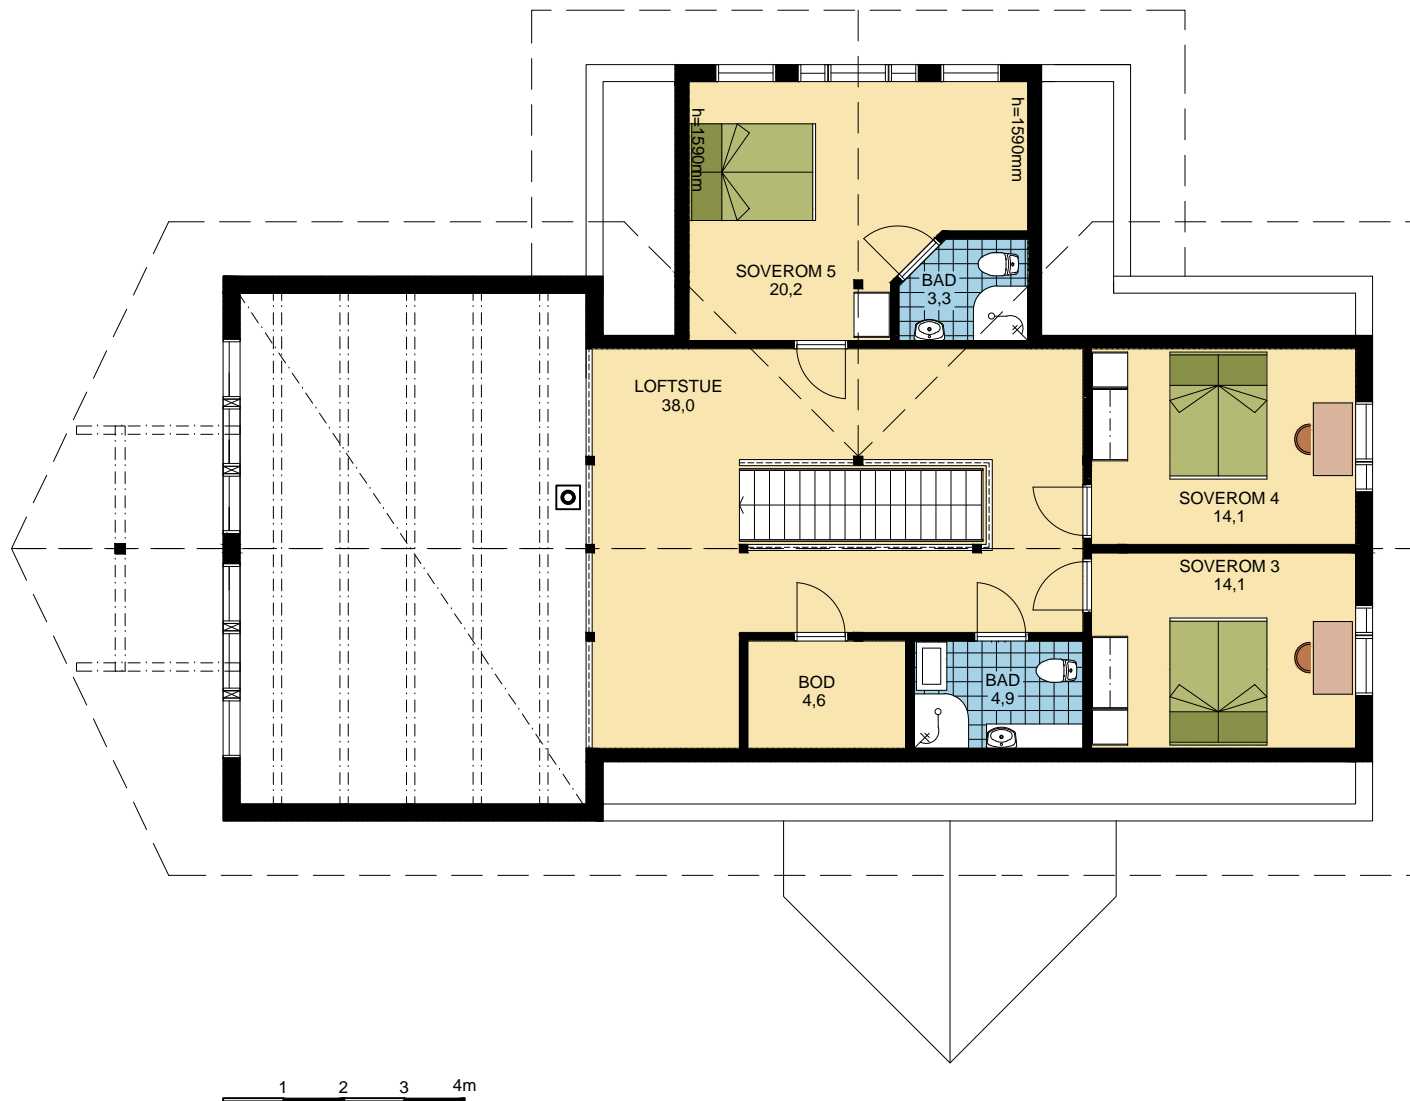

# SAGITTA

1. ETASJE

BYA	241,7 m <sup>2</sup>
BRA	298,6 m <sup>2</sup>
TERRASSER OG BALKONGER	78,8 m <sup>2</sup>
CARPORT	-

# SAGITTA

2. ETASJE

BYA	241,7 m <sup>2</sup>
BRA	298,6 m <sup>2</sup>
TERRASSER OG BALKONGER	78,8 m <sup>2</sup>
CARPORT	-

SAGITTA