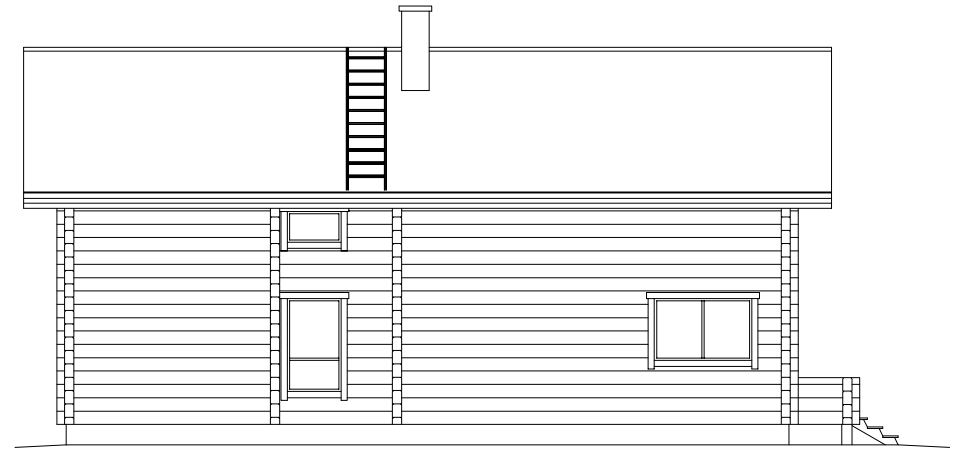

PAVO

1. ETASJE

BYA	204,1 m ²
BRA	211,6 m ²
TERRASSER OG BALKONGER	45,7 m ²
CARPORT	-

PAVO

2. ETASJE

BYA	204,1 m ²
BRA	211,6 m ²
TERRASSER OG BALKONGER	45,7 m ²
CARPORT	-

PAVO